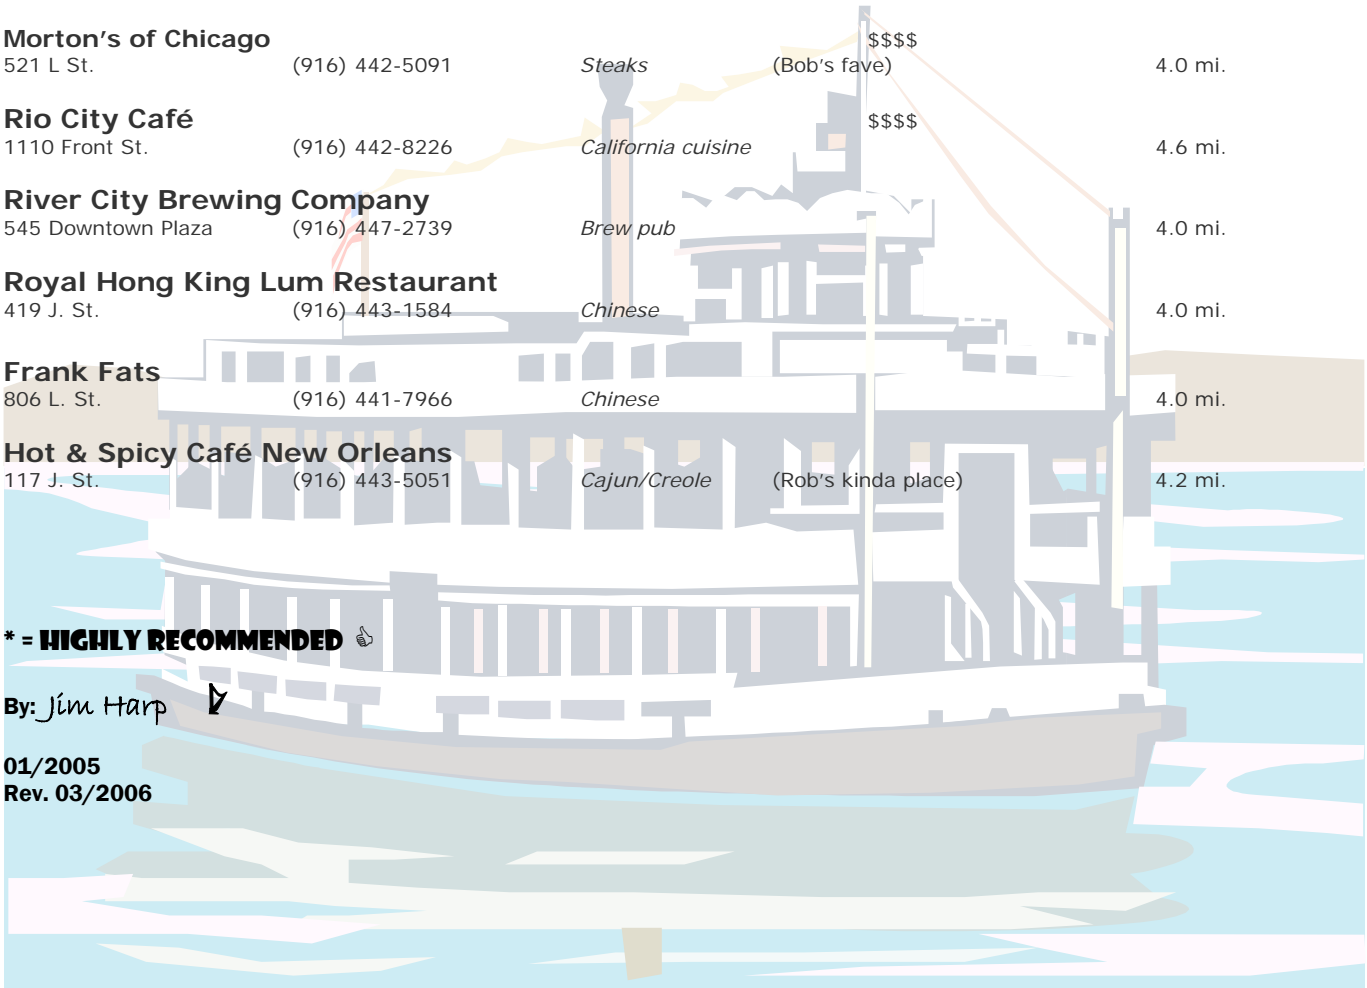

Virgin Sturgeon

1577 Garden Hwy. (916) 921-2694 *Seafood* On a riverboat on the Sacramento R. 4.0 mi.

Miyagi Bar & Sushi

2580 Fair Oaks Blvd. (916) 485-2299 *Japanese – sushi* 4.5 mi.
www.osakasushi.com

Osaka Sushi Japanese Restaurant

8785 Center Parkway, (916) 689-8228 *Japanese – sushi* 4.5 mi.
Ste. B-140 www.osakasushi.com
Mgr. Rob Yamamoto

DOWNTOWN

Morton's of Chicago

521 L St. (916) 442-5091 *Steaks* (Bob's fave) $$$$ 4.0 mi.

Rio City Café

1110 Front St. (916) 442-8226 *California cuisine* $$$$ 4.6 mi.

River City Brewing Company

545 Downtown Plaza (916) 447-2739 *Brew pub* 4.0 mi.

Royal Hong King Lum Restaurant

419 J. St. (916) 443-1584 *Chinese* 4.0 mi.

Frank Fats

806 L. St. (916) 441-7966 *Chinese* 4.0 mi.

Hot & Spicy Café New Orleans

117 J. St. (916) 443-5051 *Cajun/Creole* (Rob's kinda place) 4.2 mi.

* = **HIGHLY RECOMMENDED** 👍

By: Jim Harp

01/2005
Rev. 03/2006